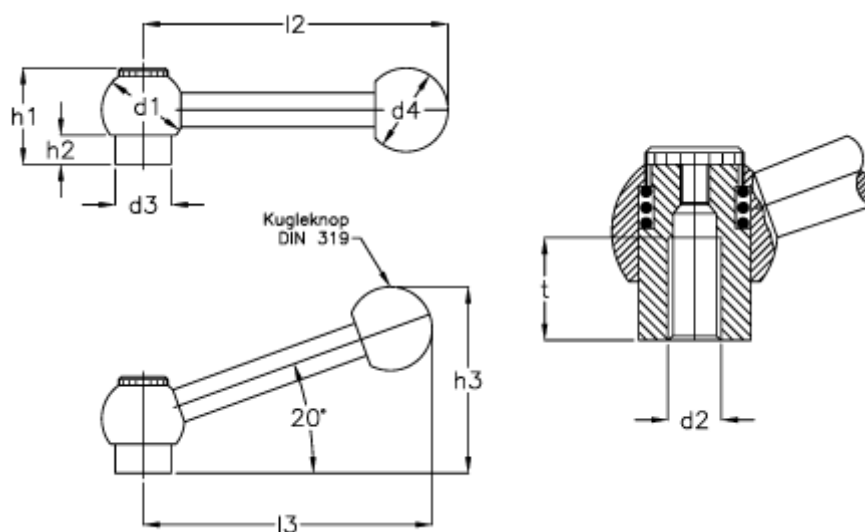

Varenummer: 20447411
Beskrivelse: E+G Indstilleligt håndtag
GN6337.3-20-M6-N

Mål

d1 = 20	h3 = 46.0
d2 = M 6	l2 = 74
d2 = M 8	l3 = 70
d3 = 13.5	t min = 12
d4 = 20	
d6 = 8.5	
h1 = 25.0	
h2 = 8.0	